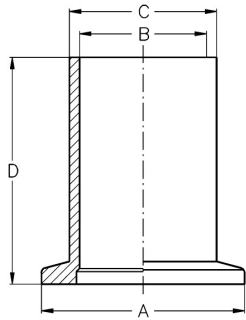

**KF Small flanges DIN 28403 + ISO 2861, Glass**
**Art.No**
**EUR**
**Art.No**
**EUR**
**KF Small flange long (Quarz glass)**

DN	A	B	C	D				Quarz glass	
10	30	13	16	120				132101	Enquiry
16	30	17	20	120				132102	Enquiry
25	40	26,8	30	120				132104	Enquiry
40	55	42	46	120				132106	Enquiry
50	75	52	57	120				132107	Enquiry

**To use with clamping ring FL-Optimal KE.**
**KF Small flange long (Borosilicate glass)**

DN	A	B	C	D				Borosilicate glass	
10	30	12,4	16	120				132001	Enquiry
16	30	16,4	20	120				132002	Enquiry
25	40	26	30	120				132004	Enquiry
40	55	41,4	46	120				132006	Enquiry
50	75	51	56	120				132007	Enquiry