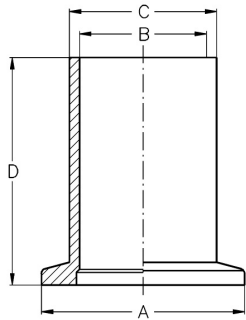

**KF Small flanges DIN 28403 + ISO 2861, Glass**
**Art.No**
**EUR**
**Art.No**
**EUR**
**KF Small flange long (Quarz glass)**

DN	A	B	C	D				Quarz glass	
10	30	13	16	120				132101	Enquiry
16	30	17	20	120				132102	Enquiry
25	40	26,8	30	120				132104	Enquiry
40	55	42	46	120				132106	Enquiry
50	75	52	57	120				132107	Enquiry

**To use with clamping ring FL-Optimal KE.**
**KF Small flange long (Borosilicate glass)**

DN	A	B	C	D				Borosilicate glass	
10	30	12,4	16	120				132001	Enquiry
16	30	16,4	20	120				132002	Enquiry
25	40	26	30	120				132004	Enquiry
40	55	41,4	46	120				132006	Enquiry
50	75	51	56	120				132007	Enquiry